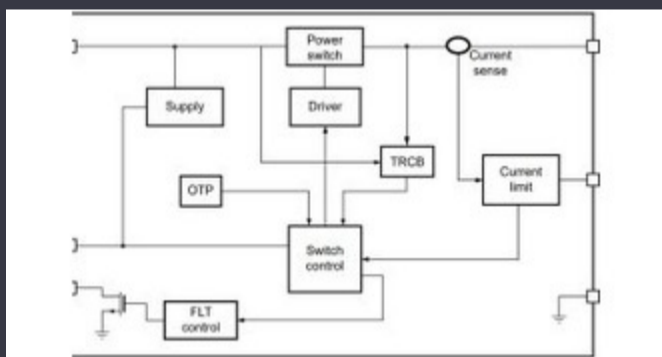

Vești înrudite

Comutatorul de încărcare 5V include blocarea inversă și limitarea curentului

2023/08/17

Conținut sponsorizat: semiconductori de ultimă oră

2023/09/15

Borgwarner primește puterea sic de la St, precum și Onsemi

2023/08/31

Cum materie a devenit realitate

2023/07/19

Embedded World: AI Vision Processing pentru 12 camere

2023/03/15

Punct de vedere: Dumprea firelor pentru a vărsa kilogramele în automobile

2023/08/29

Cobotul lui Schneider poate ridica 3 kg și poziția la 20 μm

2023/08/7

Supercapacitor Bănci pentru stocarea energiei

2023/08/16

Comutatoare Ethernet industriale gestionate sau neadministrare

2023/08/21

Placa Triple Display Atom X7000 primește 4x 2,5 git/s Ethernet și 2x RS-485

2023/08/21

Lumea încorporată: PC -uri industriale Fanless Alder Lake

2023/03/15

HQ-ul nou-construit de la CSL este de șase ori mai mare

2023/08/3