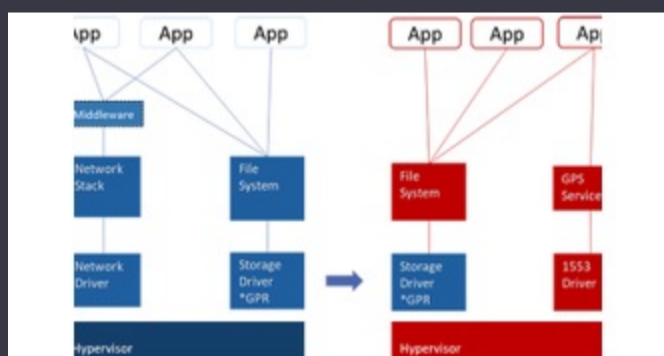

Vești înrudite

Sisteme modulare - Diavolul este în detaliu încorporat

2023/04/5

Producătorul de camioane electrice din Londra pentru a se îmbina cu producătorul de contract din Arizona EV

2023/08/15

Borgwarner primește puterea sic de la St, precum și Onsemi

2023/08/31

Viewpoint: detectarea focurilor de foc ultra-timpuriu cu senzori IoT folosind LoRaWAN

2023/07/14

HQ-ul nou-construit de la CSL este de șase ori mai mare

2023/08/3

Cum materie a devenit realitate

2023/07/19

Lumea încorporată: Wi-Fi 6, Bluetooth și IEEE 802.15.4 LR-WPAN într-un Camerele de inspecție măsoară până la 800 nm în producție

2023/03/16

Punct de vedere: Dumprea firelor pentru a vărsa kilogramele în automobile

2023/08/29

Conținut sponsorizat: Calterah, lider Chinese MMWAVE Furnizor IC, aduce un portofoliu SOC radar complet pentru

2023/09/11

Modulul direcționat cu fir pentru vehicule personalizate și cu volum redus

2023/09/13

Google Scrolls and Folds Flutter la versiunea 3.13

2023/08/30

2023/08/11