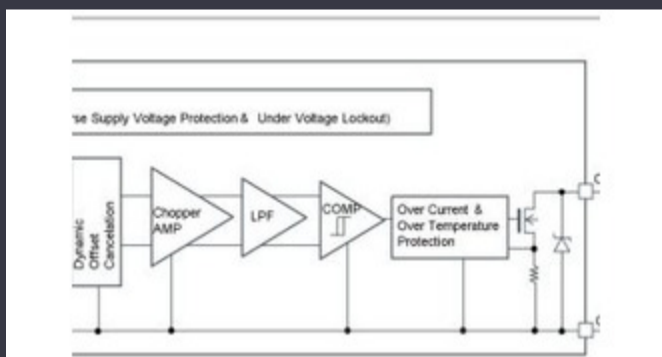

R595867115

Număr parc	R595867115	Statutul RoHs	
Producator / Marca	Radiall USA, Inc.	Starea stocului	104 pcs stock
Descriere produs	SPDT PLATINUM SMA2.9 40GHZ LATCH	Barca din	Hong Kong
Foi de date	R595x Datasheet.pdf	Calea de transport	DHL/Fedex/TNT/UPS/EMS

104 pcs stock

Preț de referință (în dolari SUA)

1 pcs

$519.965

Imaginea poate fi reprezentată. Vedeți specificațiile pentru detalii despre produs.

Obțineți o ofertă

Vă rugăm să faceți clic pe „Obțineți o ofertă” și completați toate câmpurile necesare. Vom răspunde la solicitarea dvs. în termen de 24 de ore prin e-mail. Dacă întâmpinați probleme, vă rugăm să lăsați un mesaj sau să ne trimiteți un e-mail la info@global-ic.hk și ne vom reveni cât mai curând posibil.

OBȚINEȚI O OFERTĂ

Specificații de R595867115

Tensiune - Aprovizionare	12V ~ 20V	Topologie	-
Frecvența de testare	40GHz	Pachetul dispozitivului furnizor	-
Serie	DP3T/SPDT	Tip RF	General Purpose
Pachet / Caz	Module, SMA Connectors	Pachet	Bulk
P1dB	-	Temperatura de Operare	-25°C ~ 75°C
Izolare	55dB (min)	Pierdere de inserție	0.2dB (max)
Impedanta	50Ohm	IIP3	-
Interval de frecvență	0Hz ~ 40GHz	Caracteristici	-
Circuit	SPDT		

Vești înrudite

Detectorii magnetici auto funcționează până la 38V

2023/08/23

ROHM integrează șoferul cu gan hemt pentru a îndepărta necazurile de tensiune a porții

2023/08/31

IC taie pulsarea actuală pentru a prelungi viața celulelor de monedă IoT

2023/07/11

Spectacolul bateriei: Bel se micșorează 4kw Accesorii pentru vehicule DC-Toshiba adaugă MOSFET cu patru pini pentru a reduce pierderile DC Converter în a doua generație

2023/09/7

Google Scrolls and Folds Flutter la versiunea 3.13

2023/08/30

TDK adaugă opțiunea de scufundare a puterii la PSU-uri DC multi-kW

2023/09/15

Camerele de inspecție măsoară până la 800 nm în producție

2023/08/11

Supercapacitor Bănci pentru stocarea energiei

2023/08/16

2023/08/31

Un raport de progres reram

2023/04/26

Lumea încorporată: PC -uri industriale Fanless Alder Lake

2023/03/15

ARM Computer-on-modul are un procesor neural de 1GHz

2023/09/15