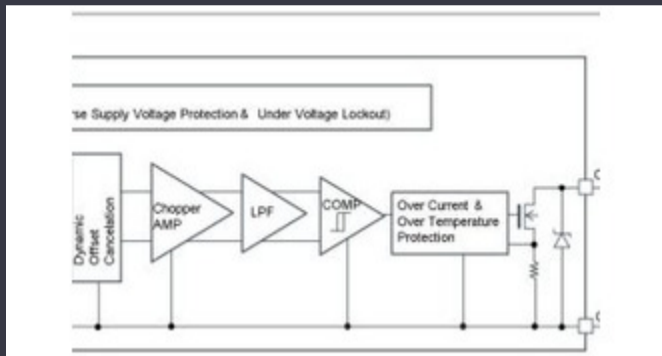

[OBȚINEȚI O OFERTĂ](#)

Specificații de CRT907017/IW/GP1N

| | | | |
|-------|---|--------|------|
| Serie | * | Pachet | Bulk |
|-------|---|--------|------|

Vești înrudite

Detectoarele magnetice auto funcționează până la 38V