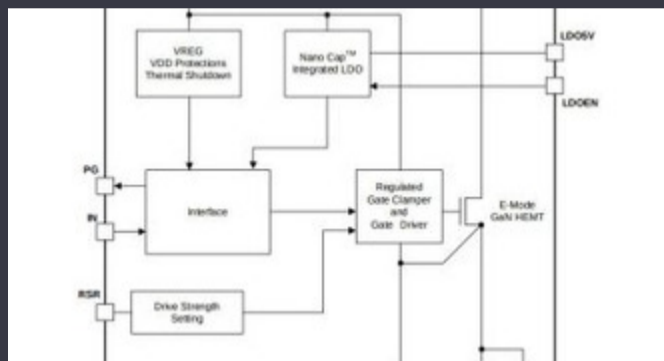

AHEAD OF WHAT'S POSSIBLE™

Imaginea poate fi reprezentată. Vedeți specificațiile pentru detalii despre produs.

DS2465Q+T

| | | | |
|--------------------|---|--------------------|-----------------------|
| Număr parc | DS2465Q+T | Statutul RoHs | |
| Producator / Marca | Analog Devices / Maxim Integrated | Starea stocului | 5238 pcs stock |
| Descriere produs | IC INTEGRATED CIRCUIT | Barca din | Hong Kong |
| Foi de date | | Calea de transport | DHL/Fedex/TNT/UPS/EMS |

OBȚINEȚI O OFERTĂ

Specificații de DS2465Q+T

| Serie | * | Pachet | Bulk |
|----------------------------|--------|--------|------|
| Numărul produsului de bază | DS2465 | | |

Vești înrudite

ROHM integrează șoferul cu gan hemt pentru a îndepărta necazurile de tensiune a porții