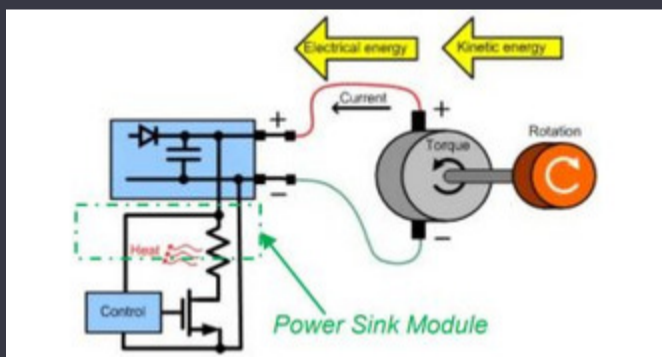

Vești înrudite

TDK adaugă opțiunea de scufundare a puterii la PSU-uri DC multi-kW

2023/09/15

IC taie pulsarea actuală pentru a prelungi viața celulelor de monedă IoT

2023/07/11

Lumea încorporată: PC -uri industriale Fanless Alder Lake

2023/03/15

ARM Computer-on-modul are un procesor neural de 1GHz

2023/09/15

Conținut sponsorizat: viitorul securității auto prin proiectare

2023/04/19

PCB -uri întinse pe monitor cardiac inteligent și multe altele

2023/08/16

Conținut sponsorizat: semiconductori de ultimă oră

2023/09/15

EUMW: Rohde și Schwarz îmbunătățește testerul radar auto auto

2023/09/15

Accellera stabilește data discuțiilor de simulare cu mai multe domenii

2023/08/22

Placa Triple Display Atom X7000 primește 4x 2,5 git/s Ethernet și 2x RS-485

2023/08/21

Sonda creierului minim invazivă simte un singur neuron

2023/07/21

HQ-ul nou-construit de la CSL este de șase ori mai mare

2023/08/3