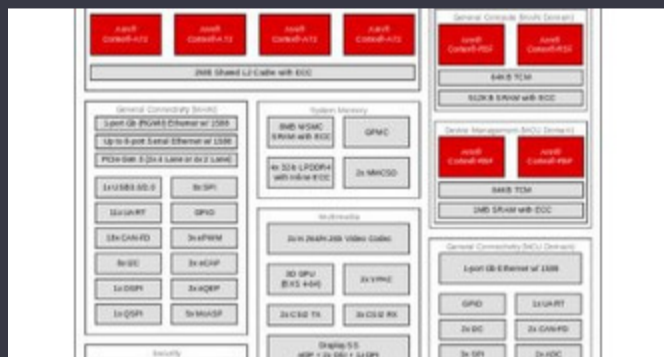

Vești înrudite

Embedded World: AI Vision Processing pentru 12 camere

2023/03/15

Semnarea Rutronik și MediaTek aduce seria IoT Genio în Europa și Israel Viewpoint: detectarea focurilor de foc ultra-timpuriu cu senzori IoT folosind Lorawan

2023/07/4

Conținut sponsorizat: Trecerea la succes: Convergerea OT și IT cu FutureARM Computer-on-modul are un procesor neural de 1GHz Future Future Industrial Network Infra

2023/09/18

PCB -uri întinse pe monitor cardiac inteligent și multe altele

2023/08/16

Conținut sponsorizat: viitorul securității auto prin proiectare

2023/04/19

Sonda creierului minim invazivă simte un singur neuron

2023/07/21

2023/07/14

2023/09/15

Easby Eyes O felie din piața IoT cu SBC -uri geniatech

2023/07/18

Conținut sponsorizat: Calterah, lider Chinese MMWAVE Furnizor IC, aduce un portofoliu SOC radar complet pentru

2023/09/11

Lumea încorporată: Wi-Fi 6, Bluetooth și IEEE 802.15.4 LR-WPAN într-un singur modul

2023/03/16

SOC -urile de recoltare a energiei extind oferta IoT de electronică Mouser

2023/07/4