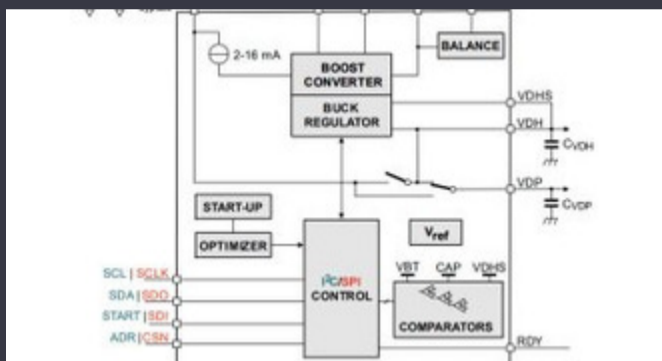

OBȚINEȚI O OFERTĂ

Imaginea poate fi reprezentată. Vedeți specificațiile pentru detalii despre produs.

Specificații de LCA-0218

Serie	*	Pachet	Box
-------	---	--------	-----

Vești înrudite

IC taie pulsarea actuală pentru a prelungi viața celulelor de monedă IoT
2023/07/11