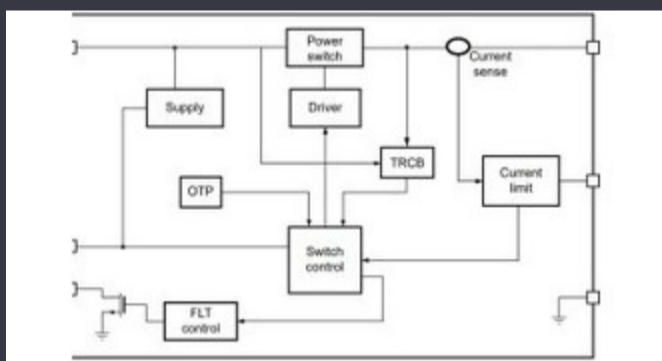

Vești înrudite

Comutatorul de încărcare 5V include blocarea inversă și limitarea curentului

2023/08/17

Robotul lui Schneider poate ridica 3 kg și poziția la 20 μm

2023/08/7

Camerele de inspecție măsoară până la 800 nm în producție

2023/08/11

Sonda creierului minim invazivă simte un singur neuron

2023/07/21

Modulul direcționat cu fir pentru vehicule personalizate și cu volum redus Lumea încorporată: Wi-Fi 6, Bluetooth și IEEE 802.15.4 LR-WPAN într-un singur modul

2023/09/13

Google Scrolls and Folds Flutter la versiunea 3.13

2023/08/30

Viewpoint: detectarea focurilor de foc ultra-timpuriu cu senzori IoT folosind Lorawan

2023/07/14

Ganul accidentat, protejat deschide posibilități comerciale pentru centrele de date, vehicule și PV

2023/09/7

Detectoarele magnetice auto funcționează până la 38V

2023/08/23

2023/03/16

Embedded World: AI Vision Processing pentru 12 camere

2023/03/15

EUMW: Rohde și Schwarz îmbunătățește testerul radar auto auto

2023/09/15