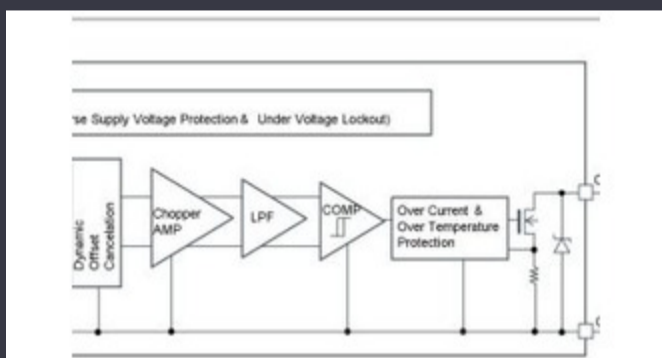

TA78L008AP(TORI,FM)

Număr parc	TA78L008AP(TORI,FM)
Producator / Marca	TAEC Product (Toshiba Electronic Devices and Storage Corporation)
Descriere produs	IC REG LINEAR 8V 150MA LSTM
Foi de date	Cylindrical Battery Holders.pdf

Statutul RoHs	
Starea stocului	4079 pcs stock
Barca din	Hong Kong
Calea de transport	DHL/Fedex/TNT/UPS/EMS

Obțineți o ofertă

Vă rugăm să faceți clic pe „Obțineți o ofertă” și completați toate câmpurile necesare. Vom răspunde la solicitarea dvs. în termen de 24 de ore prin e-mail. Dacă întâmpinați probleme, vă rugăm să lăsați un mesaj sau să ne trimiteți un e-mail la info@global-ic.hk și ne vom reveni cât mai curând posibil.

OBȚINEȚI O OFERTĂ

Imaginea poate fi reprezentată. Vedeți specificațiile pentru detalii despre produs.

Specificații de TA78L008AP(TORI,FM)

Dropout de tensiune (Max)	1.7V @ 40mA (Typ)	Tensiune - ieșire (min / fix)	8V
Tensiune - ieșire (Max)	-	Tensiune - Intrare (Max)	35V
Pachetul dispozitivului furnizor	LSTM	Serie	-
Caracteristici de protecție	Over Current	Pachet / Caz	TO-226-3, TO-92-3 Long Body
Pachet	Bulk	PSRR	45dB (120Hz)
Tipul de ieșire	Fixed	Configurarea ieșirii	Positive
Temperatura de Operare	-30°C ~ 85°C	Numărul autorităților de reglementare	1
Tipul de montare	Through Hole	Curent - Quiescent (Iq)	6.5 mA
Curent - ieșire	150mA	Caracteristici de control	-
Numărul produsului de bază	TA78L008		

Vești înrudite

Detectorii magnetice auto funcționează până la 38V

2023/08/23

Ganul accidentat, protejat deschide posibilități comerciale pentru centrele de date, vehicule și PV

2023/09/7

Catapultă cu semiconductor compus se extinde în Bristol, Glasgow și Durham

2023/07/20

EUMW: Rohde și Schwarz îmbunătățește testerul radar auto

2023/09/15

ARM Computer-on-modul are un procesor neural de 1GHz

2023/09/15

Lumea încorporată: Wi-Fi 6, Bluetooth și IEEE 802.15.4 LR-WPAN într-un Accellera stabilește data discuțiilor de simulare cu mai multe domenii

2023/03/16

Conținut sponsorizat: semiconductori de ultimă oră

2023/09/15

Sisteme modulare - Diavolul este în detaliu încorporat

2023/04/5

2.000 hamuri de cablu s-au întors într-o săptămână

2023/08/3

Sonda creierului minim invazivă simte un singur neuron

2023/07/21

2023/08/22

Spectacolul bateriei: Bel se micșorează 4kw Accesorii pentru vehicule DC-DC Converter în a doua generație

2023/09/7