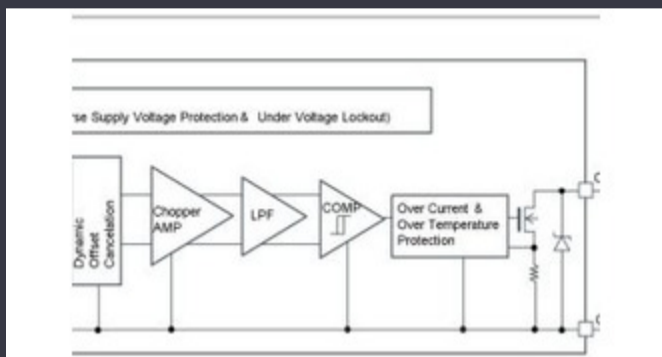

SI5335D-B10256-GM

Număr parc	SI5335D-B10256-GM	Statutul RoHs	
Producator / Marca	Skyworks Solutions, Inc.	Starea stocului	16357 pcs stock
Descriere produs	IC CLOCK GENERATOR QUAD 24QFN	Barca din	Hong Kong
Foi de date	SI5335.pdf	Calea de transport	DHL/Fedex/TNT/UPS/EMS

16357 pcs stock

Preț de referință (în dolari SUA)

490 pcs

$2.965

Imaginea poate fi reprezentată. Vedeți specificațiile pentru detalii despre produs.

Obțineți o ofertă

Vă rugăm să faceți clic pe „Obțineți o ofertă” și completați toate câmpurile necesare. Vom răspunde la solicitarea dvs. în termen de 24 de ore prin e-mail. Dacă întâmpinați probleme, vă rugăm să lăsați un mesaj sau să ne trimiteți un e-mail la info@global-ic.hk și ne vom reveni cât mai curând posibil.

OBȚINEȚI O OFERTĂ

Specificații de SI5335D-B10256-GM

Serie	*	Pachet	Tray
Numărul produsului de bază	SI5335		

Vești înrudite

Detectorii magnetice auto funcționează până la 38V

2023/08/23

Borgwarner primește puterea sic de la St, precum și Onsemi

2023/08/31

EUMW: Rohde și Schwarz îmbunătățește testerul radar auto auto

2023/09/15

Catapultă cu semiconductor compus se extinde în Bristol, Glasgow și Durham

2023/07/20

Producătorul de camioane electrice din Londra pentru a se îmbina cu producătorul de contract din Arizona EV

2023/08/15

Conținut sponsorizat: viitorul securității auto prin proiectare

2023/04/19

Un raport de progres reram

2023/04/26

Lumea încorporată: PC-uri industriale Fanless Alder Lake

2023/03/15

Senzorul actual al automobilului este de 1% pe viață și include MCU

2023/09/12

Lumea încorporată: Wi-Fi 6, Bluetooth și IEEE 802.15.4 LR-WPAN într-un singur modul

2023/03/16

Viewpoint: detectarea focurilor de foc ultra-timpuriu cu senzori IoT folosind LoRaWAN

2023/07/14

Conținut sponsorizat: Calterah, lider Chinese MMWAVE Furnizor IC, aduce un portofoliu SOC radar complet pentru

2023/09/11