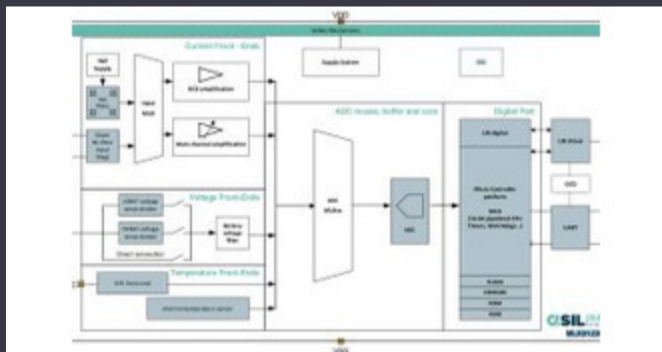

S25FS128SDSBHB203

Număr parc	S25FS128SDSBHB203	Statutul RoHs	
Producator / Marca	Cypress Semiconductor (Infineon Technologies)	Starea stocului	20605 pcs stock
Descriere produs	IC FLASH 128MBIT SPI/QUAD 24BGA	Barca din	Hong Kong
Foi de date		Calea de transport	DHL/Fedex/TNT/UPS/EMS

OBȚINEȚI O OFERTĂ

Specificații de S25FS128SDSBHB203

Scrieți timpul ciclului - Word, Page	-	Tensiune - Aprovizionare	1.7V ~ 2V
Tehnologie	FLASH - NOR	Pachetul dispozitivului furnizor	24-BGA (8x6)
Serie	Automotive, AEC-Q100, FS-S	Pachet / Caz	24-TBGA
Pachet	Tape & Reel (TR)	Temperatura de Operare	-40°C ~ 105°C (TA)
Tipul de montare	Surface Mount	Tip de memorie	Non-Volatile
Dimensiunea memoriei	128Mbit	Organizarea memoriei	16M x 8
Interfața de memorie	SPI - Quad I/O, QPI	Formatul memoriei	FLASH
Frecvența ceasului	80 MHz	Numărul produsului de bază	S25FS128

Vești înrudite

Senzorul actual al automobilului este de 1% pe viață și include MCU
2023/09/12

Sonda creierului minim invazivă simte un singur neuron
2023/07/21

Sisteme modulare - Diavolul este în detaliu încorporat
2023/04/5