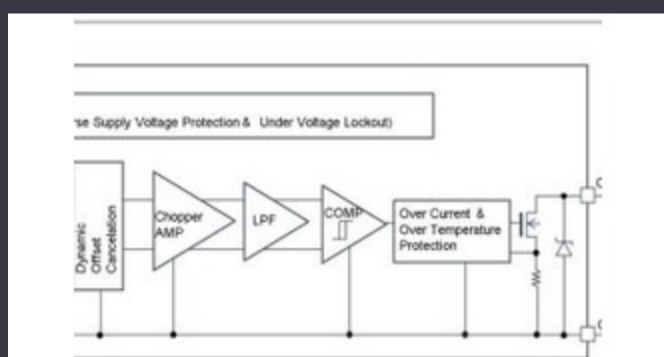

Vești înrudite

Detectorii magnetici auto funcționează până la 38V

2023/08/23

Senzorul actual al automobilului este de 1% pe viață și include MCU

2023/09/12

Sony își propune o cameră foto la drone și roboți pentru utilizatorii industriali

2023/09/6

2.000 hamuri de cablu s-au întors într-o săptămână

2023/08/3

Cobotul lui Schneider poate ridica 3 kg și poziția la 20 μm

2023/08/7

Un raport de progres ceram

2023/04/26

Ganul accidentat, protejat deschide posibilități comerciale pentru centrele PCB-uri întinse pe monitor cardiac inteligent și multe altele de date, vehicule și PV

2023/09/7

HQ-ul nou-construit de la CSL este de șase ori mai mare

2023/08/3

ROHM integrează șoferul cu gan hemt pentru a îndepărta necazurile de tensiune a porții

2023/08/31

Terran Orbital extinde producția, sprijinind șapte autobuze prin satelit

2023/09/13

Sisteme modulare - Diavolul este în detalii încorporat

2023/04/5

2023/08/16