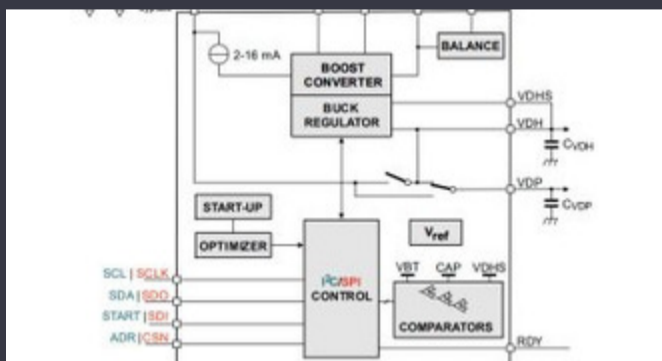

External Antennas
is now part of

DCE10-H-004

Număr parc	DCE10-H-004	Statutul RoHS	RoHS Compliant
Producator / Marca	TE Connectivity Laird	Starea stocului	5265 pcs stock
Descriere produs	ENCL DCE10 HING PNL PLAS	Barca din	Hong Kong
Foi de date		Calea de transport	DHL/Fedex/TNT/UPS/EMS

Obțineți o ofertă

Vă rugăm să faceți clic pe „Obțineți o ofertă” și completați toate câmpurile necesare. Vom răspunde la solicitarea dvs. în termen de 24 de ore prin e-mail. Dacă întâmpinați probleme, vă rugăm să lăsați un mesaj sau să ne trimiteți un e-mail la info@global-ic.hk și ne vom reveni cât mai curând posibil.

[OBȚINEȚI O OFERTĂ](#)

Imaginea poate fi reprezentată. Vedeți specificațiile pentru detalii despre produs.

Specificații de DCE10-H-004

VSWR	-	terminare	-
Serie	DCE	Întoarcere pierdere	-
RF Familie / Standard	WiFi	Pachet	Bulk
Tipul de montare	Bracket Mount	Ingress Protection	-
Înălțime (Max)	-	Câștig	-
Interval de frecvență	-	Grupul de frecvențe	-
Frecvență (centru / bandă)	-	Caracteristici	-
Numărul produsului de bază	DCE10	Aplicații	Wi-Fi
Tipul antenei	Panel		

Vești înrudite

IC taie pulsarea actuală pentru a prelungi viața celulelor de monedă IoT
2023/07/11

Lumea încorporată: Wi-Fi 6, Bluetooth și IEEE 802.15.4 LR-WPAN într-un singur modul
2023/03/16

Infineon încearcă PCB-uri reciclabile pentru plăci demo și de evaluare
2023/07/28

Ganul accidentat, protejat deschide posibilități comerciale pentru centrele de date, vehicule și PV
2023/09/7

Sisteme modulare - Diavolul este în detaliu încorporat
2023/04/5

Conținut sponsorizat: Trecerea la succes: Convergerea OT și IT cu Future
Future Future Industrial Network Infra
2023/09/18

Comutatorul de încărcare 5V include blocarea inversă și limitarea curentului
2023/08/17

Embedded World 2023: Obțineți Ghidul săptămânal Electronics Full
2023/03/17

Conținut sponsorizat: Calterah, lider Chinese MMWAVE Furnizor IC, aduce un portofoliu SOC radar complet pentru
2023/09/11

Modulul direcționat cu fir pentru vehicule personalizate și cu volum redus
2023/09/13

Conținut sponsorizat: Trecerea la succes: Convergerea OT și IT cu Future
Future Future Industrial Network Infra
2023/08/31

HQ-ul nou-construit de la CSL este de șase ori mai mare
2023/08/3