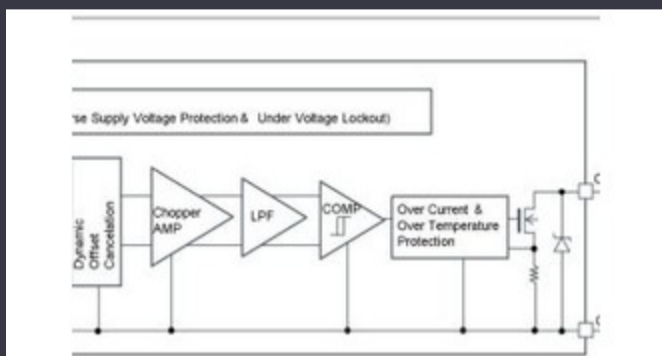

Vești înrudite

Detectoarele magnetice auto funcționează până la 38V

2023/08/23

ROHM integrează șoferul cu gan hemt pentru a îndepărta necazurile de tensiune a porții

2023/08/31

PCB -uri întinse pe monitor cardiac inteligent și multe altele

2023/08/16

Lumea încorporată: Wi-Fi 6, Bluetooth și IEEE 802.15.4 LR-WPAN într-un Senzorul actual al automobilului este de 1% pe viață și include MCU singur modul

2023/09/12

2023/03/16

Ganul accidentat, protejat deschide posibilități comerciale pentru centrele Easy Eyes O felie din piața IoT cu SBC-uri geniatech de date, vehicule și PV

2023/07/18

2023/09/7

Sonda creierului minim invazivă simte un singur neuron

HQ-ul nou-construit de la CSL este de șase ori mai mare

2023/07/21

2023/08/3

Google Scrolls and Folds Flutter la versiunea 3.13

2023/08/30

Audio și locul său în evoluția Bluetooth

2023/07/19

SOC -urile de recoltare a energiei extind oferta IoT de electronică Mouser

2023/07/4