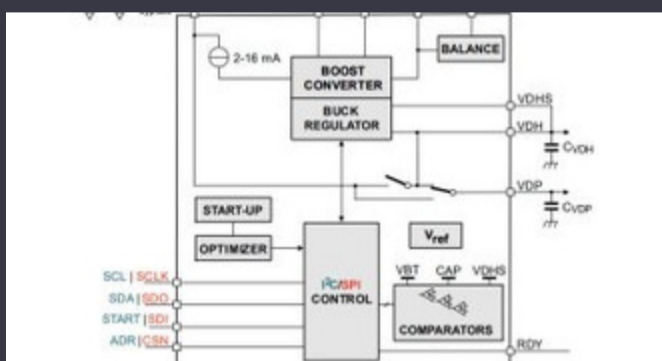

Vești înrudite

IC taie pulsarea actuală pentru a prelungi viața celulelor de monedă IoT
2023/07/11

Conținut sponsorizat: viitorul securității auto prin proiectare
2023/04/19

Producătorul de camioane electrice din Londra pentru a se îmbina cu producătorul de contract din Arizona EV
2023/08/15

Sonda creierului minim invazivă simte un singur neuron
2023/07/21

TDK adaugă opțiunea de scufundare a puterii la PSU-uri DC multi-kW
2023/09/15

Embedded World: AI Vision Processing pentru 12 camere
2023/03/15

Conținut sponsorizat: Trecerea la succes: Convergerea OT și IT cu Future Future Industrial Network Infra
2023/09/18

Sisteme modulare - Diavolul este în detaliu încorporat
2023/04/5

Easby Eyes O felie din piața IoT cu SBC -uri geniatech
2023/07/18

Placa Triple Display Atom X7000 primește 4x 2,5 git/s Ethernet și 2x RS-485
2023/08/21

Un raport de progres reram
2023/04/26

Conținut sponsorizat: Calterah, lider Chinese MMWAVE Furnizor IC, aduce un portofoliu SOC radar complet pentru
2023/09/11