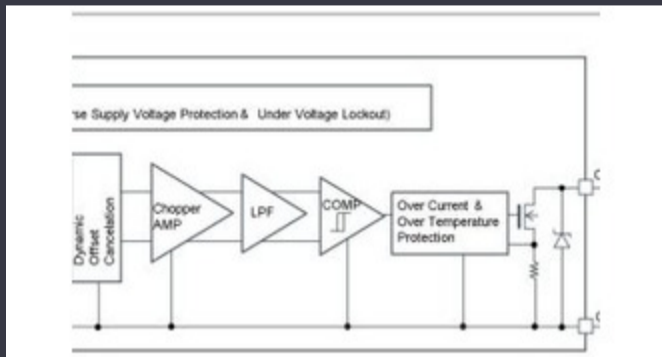

SW5-040120RI4NM

Număr parc	SW5-040120RI4NM	Statutul RoHs	N/A
Producator / Marca	MITEQ (Narda-MITEQ)	Starea stocului	5425 pcs stock
Descriere produs	SWITCH	Barca din	Hong Kong
Foi de date	Single-Pole Five-Throw Switches.pdf	Calea de transport	DHL/Fedex/TNT/UPS/EMS

Obțineți o ofertă

Vă rugăm să faceți clic pe „Obțineți o ofertă” și completați toate câmpurile necesare. Vom răspunde la solicitarea dvs. în termen de 24 de ore prin e-mail. Dacă întâmpinați probleme, vă rugăm să lăsați un mesaj sau să ne trimiteți un e-mail la info@global-ic.hk și ne vom reveni cât mai curând posibil.

OBȚINEȚI O OFERTĂ

Imaginea poate fi reprezentată. Vedeți specificațiile pentru detalii despre produs.

Specificații de SW5-040120RI4NM

Tensiune - Aprovizionare	12V	Topologie	Reflective
Frecvența de testare	12GHz	Pachetul dispozitivului furnizor	Module
Serie	-	Tip RF	General Purpose
Pachet / Caz	Module, SMA Connectors	Pachet	Box
P1dB	-	Temperatura de Operare	-
Izolare	-	Pierdere de inserție	-
Impedanta	-	IIP3	-
Interval de frecvență	4GHz ~ 12GHz	Caracteristici	-
Circuit	SP5T	Numărul produsului de bază	SW5-040120

Vești înrudite

Detectorii magnetici auto funcționează până la 38V

2023/08/23

HQ-ul nou-construit de la CSL este de șase ori mai mare

2023/08/3

Punct de vedere: Dumparea firelor pentru a vărsa kilogramele în automobile

2023/08/29

Sonda creierului minim invazivă simte un singur neuron

2023/07/21

PCB-uri întinse pe monitor cardiac inteligent și multe altele

2023/08/16

Supercapacitor Bănci pentru stocarea energiei

2023/08/16

Google Scrolls and Folds Flutter la versiunea 3.13

2023/08/30

IC taie pulsarea actuală pentru a prelungi viața celulelor de monedă IoT

2023/07/11

Sony își propune o cameră foto la drone și roboți pentru utilizatorii industriali

2023/09/6

Terran Orbital extinde producția, sprijinind șapte autobuze prin satelit

2023/09/13

Sisteme modulare - Diavolul este în detaliu încorporat

2023/04/5

TDK adaugă opțiunea de scufundare a puterii la PSU-uri DC multi-kW

2023/09/15