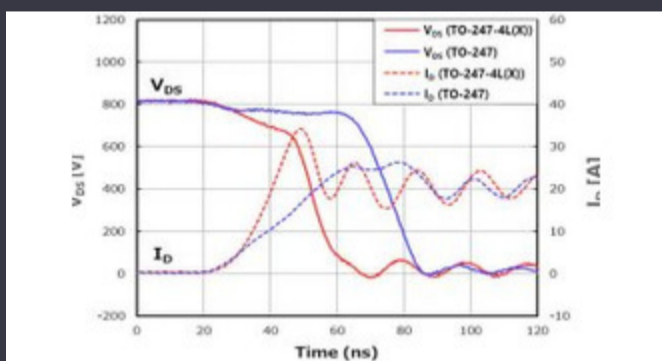

Vești înrudite

Toshiba adaugă MOSFET cu patru pini pentru a reduce pierderile
2023/08/31

Sisteme modulare - Diavolul este în detaliu încorporat
2023/04/5

ARM Computer-on-modul are un procesor neural de 1GHz
2023/09/15

Easby Eyes O felie din piața IoT cu SBC -uri geniatech
2023/07/18

ROHM integrează șoferul cu gan hemt pentru a îndepărta necazurile de tensiune a porții
2023/08/31

TDK adaugă opțiunea de scufundare a puterii la PSU-uri DC multi-kW
2023/09/15

Detectorile magnetice auto funcționează până la 38V
2023/08/23

Camerele de inspecție măsoară până la 800 nm în producție
2023/08/11

Embedded World 2023: Obțineți Ghidul săptămânal Electronics Full
2023/03/17

Semnarea Rutronik și MediaTek aduce seria IoT Genio în Europa și Israel
2023/07/4

HQ-ul nou-construit de la CSL este de șase ori mai mare
2023/08/3

Terran Orbital extinde producția, sprijinind șapte autobuze prin satelit
2023/09/13