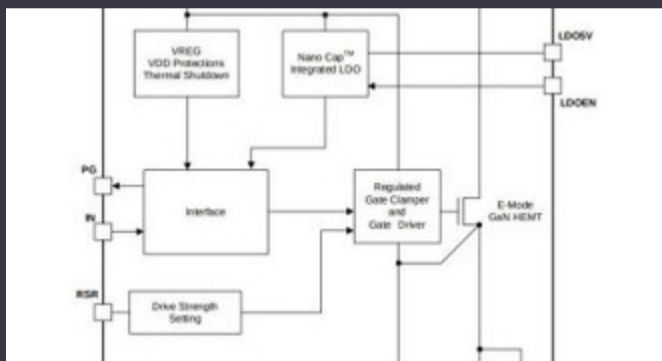

ROHM integrează șoferul cu gan hemt pentru a îndepărta nezarurile de tensiune a porții

2023/08/31

Google Scrolls and Folds Flutter la versiunea 3.13

2023/08/30

PCB-uri întinse pe monitor cardiac inteligent și multe altele