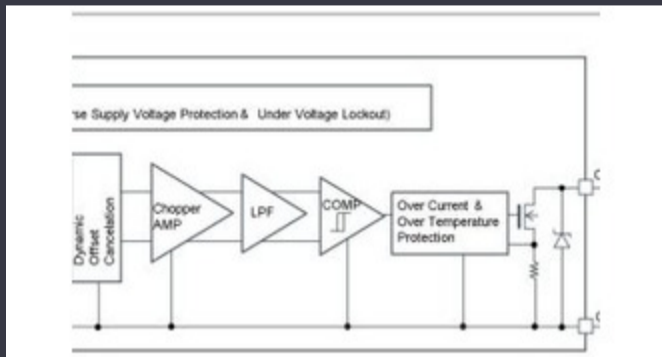

Vești înrudite

Detectorii magnetici auto funcționează până la 38V

2023/08/23

Spectacolul bateriei: Bel se micșorează 4kw Accesorii pentru vehicule DC-Producătorul de camioane electrice din Londra pentru a se îmbina cu producătorul de contract din Arizona EV

2023/09/7

Placa Triple Display Atom X7000 primește 4x 2,5 git/s Ethernet și 2x RS-485

2023/08/21

Lumea încorporată: Wi-Fi 6, Bluetooth și IEEE 802.15.4 LR-WPAN într-un Semnarea Rutronik și MediaTek aduce seria IoT Genio în Europa și Israel

2023/03/16

2023/07/4

IC taie pulsarea actuală pentru a prelungi viața celulelor de monedă IoT

2023/07/11

Lumea încorporată: PC-uri industriale Fanless Alder Lake

2023/03/15

Punct de vedere: Dumprea firelor pentru a vărsa kilogramele în automobile

2023/08/29

ARM Computer-on-modul are un procesor neural de 1GHz

2023/09/15

EUMW: Rohde și Schwarz îmbunătățește testerul radar auto auto

2023/09/15

Sisteme modulare - Diavolul este în detaliu încorporat

2023/04/5