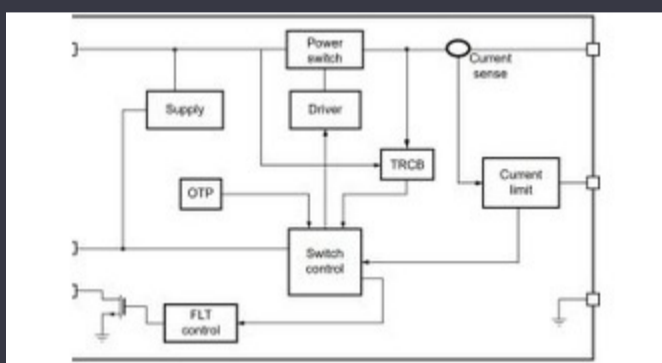

Vești înrudite

Comutatorul de încărcare 5V include blocarea inversă și limitarea curentului

2023/08/17

Camerele de inspecție măsoară până la 800 nm în producție

2023/08/11

TDK adaugă opțiunea de scufundare a puterii la PSU-uri DC multi-kW