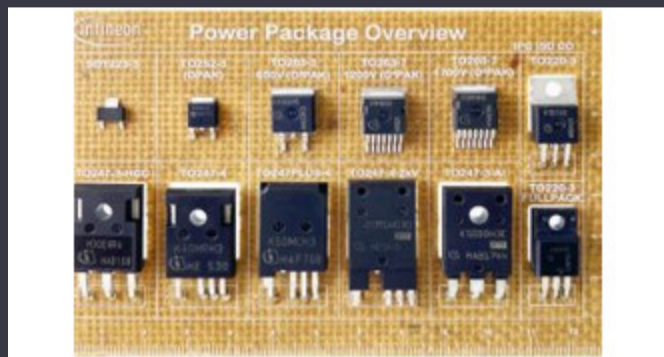

Vești înrudite

Infineon încearcă PCB-uri reciclabile pentru plăci demo și de evaluare

2023/07/28

Viewpoint: detectarea focurilor de foc ultra-timpuriu cu senzori IoT folosind LoRaWAN

2023/07/14

Spectacolul bateriei: Bel se micșorează 4kw Accesoriu pentru vehicule DC-Semnarea Rutronik și MediaTek aduce seria IoT Genio în Europa și Israel

2023/09/7

ROHM integrează șoferul cu gan hemt pentru a îndepărta necazurile de tensiune a porții

2023/08/31

TDK adaugă opțiunea de scufundare a puterii la PSU-uri DC multi-kW

2023/09/15

Camerele de inspecție măsoară până la 800 nm în producție

2023/08/11

Conținut sponsorizat: Calterah, lider Chinese MMWAVE Furnizor IC, aduce un portofoliu SOC radar complet pentru

2023/09/11

2023/07/4

IC taie pulsarea actuală pentru a prelungi viața celulelor de monedă IoT

2023/07/11

Placa Triple Display Atom X7000 primește 4x 2,5 Gbit/s Ethernet și 2x RS-485

2023/08/21

2.000 hamuri de cablu s-au întors într-o săptămână

2023/08/3

EUMW: Rohde și Schwarz îmbunătățește testerul radar auto

2023/09/15