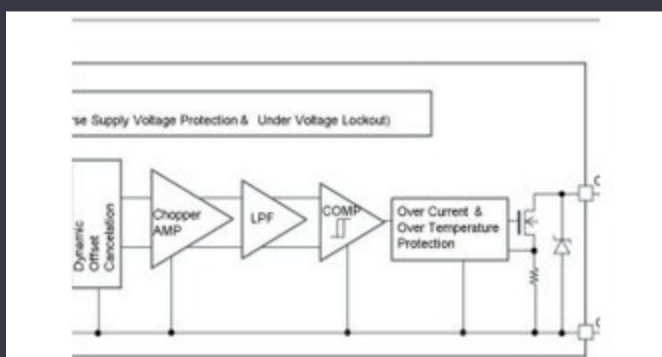

Vești înrudite

Detectorii magnetici auto funcționează până la 38V

2023/08/23

Sursa de alimentare de 12V sau 48V livrează vârfuri de 800W

2023/09/13

Audio și locul său în evoluția Bluetooth

2023/07/19

Comutatorul de încărcare 5V include blocarea inversă și limitarea curentului

2023/08/17

Sony își propune o cameră foto la drone și roboți pentru utilizatorii industriali

2023/09/6

ROHM integrează șoferul cu gan hemt pentru a îndepărta necazurile de tensiune a porții

2023/08/31

Infineon încearcă PCB-uri reciclabile pentru plăci demo și de evaluare

2023/07/28

Conținut sponsorizat: Trecerea la succes: Convergerea OT și IT cu Future Future Industrial Network Infra

2023/09/18

Punct de vedere: Dimprea firelor pentru a vărsa kilogramele în automobile

2023/08/29

Catapulta cu semiconductor compus se extinde în Bristol, Glasgow și Durham

2023/07/20

Placa Triple Display Atom X7000 primește 4x 2,5 git/s Ethernet și 2x RS-485

2023/08/21

EUMW: Rohde și Schwarz îmbunătățește testerul radar auto auto

2023/09/15