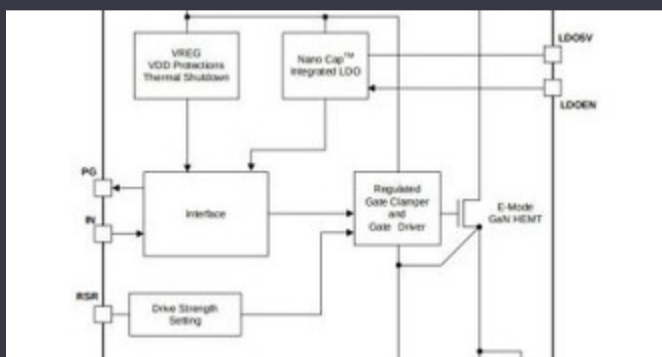

TLC556INE4

| | | | |
|--------------------|---------------------------------|--------------------|-----------------------|
| Număr parc | TLC556INE4 | Statutul RoHS | |
| Producator / Marca | N/A | Starea stocului | 5839 pcs stock |
| Descriere produs | DUAL TIMER, LINCOS- TTL AND CMO | Barca din | Hong Kong |
| Foi de date | | Calea de transport | DHL/Fedex/TNT/UPS/EMS |

OBȚINEȚI O OFERTĂ

Imaginea poate fi reprezentată. Vedeți specificațiile pentru detalii despre produs.

Specificații de TLC556INE4

| | | | |
|----------------------------------|---|------------------|---|
| Tensiune - Aprovizionare | - | Tip | - |
| Pachetul dispozitivului furnizor | - | Pachet / Caz | - |
| Temperatura de Operare | - | Tipul de montare | - |
| Frecvență | - | Curent - Ofertă | - |
| Numara | - | | |

Vești înrudite

ROHM integrează șoferul cu gan hemt pentru a îndepărta necazurile de tensiune a porții

2023/08/31

Viewpoint: detectarea focurilor de foc ultra-timpuriu cu senzori IoT folosind LoRAWan

2023/07/14